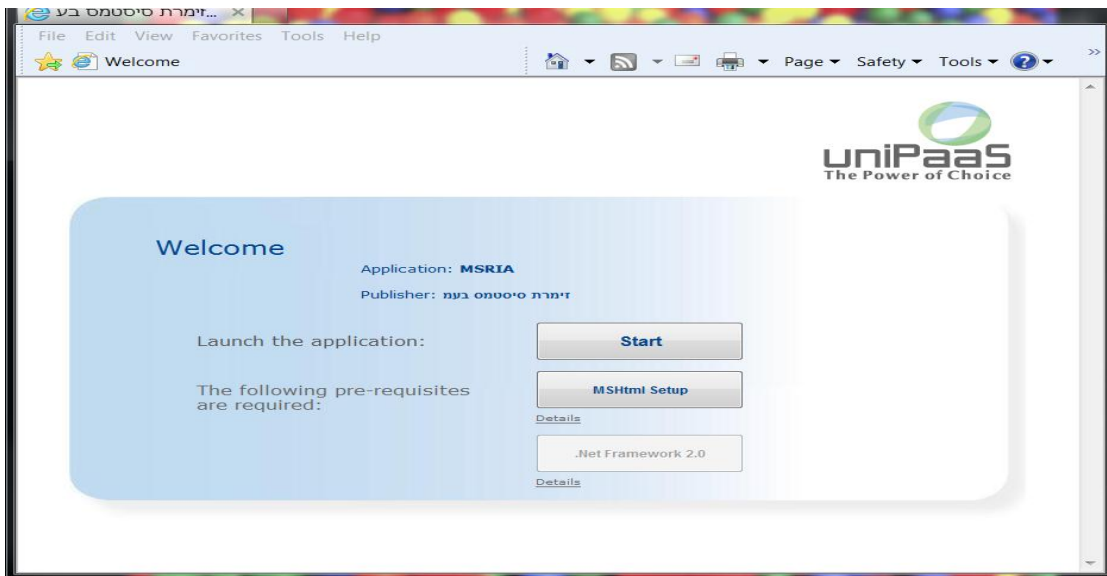

הוראות התקנת תוכנת אינטרנט לקבלת מידע - מסוף אשדוד בונדד

בכדי להתחבר לשרת ה web של מסוף אשדוד בונדד יש צורך בהרשאת administrator במחשבכם לצורך ההתקנה הראשונית.

שלבי ההתקנה:

1. לאחר קבלת הקישור דרך הדואר האלקטרוני או מכאן יש ללחוץ עליו:

<http://192.114.170.60/uniRIApplications/MSRIA/MSRIA.publish.html>

2. כרגע ישנם שלוש אופציות: א. START
- ב. Mshtml Setup
- ג. .NET framework 2.0

במידה ואופציה ג' דולקת : Net Framework 2.0. אז ללחוץ עליה ולהמשיך באותם סדר פעולות לפי ההוראות.
 במידה ואופציה ג' כבויה וא' וב' דולקות (כמו בתמונה) אז ללחוץ על ב' וללחוץ run .