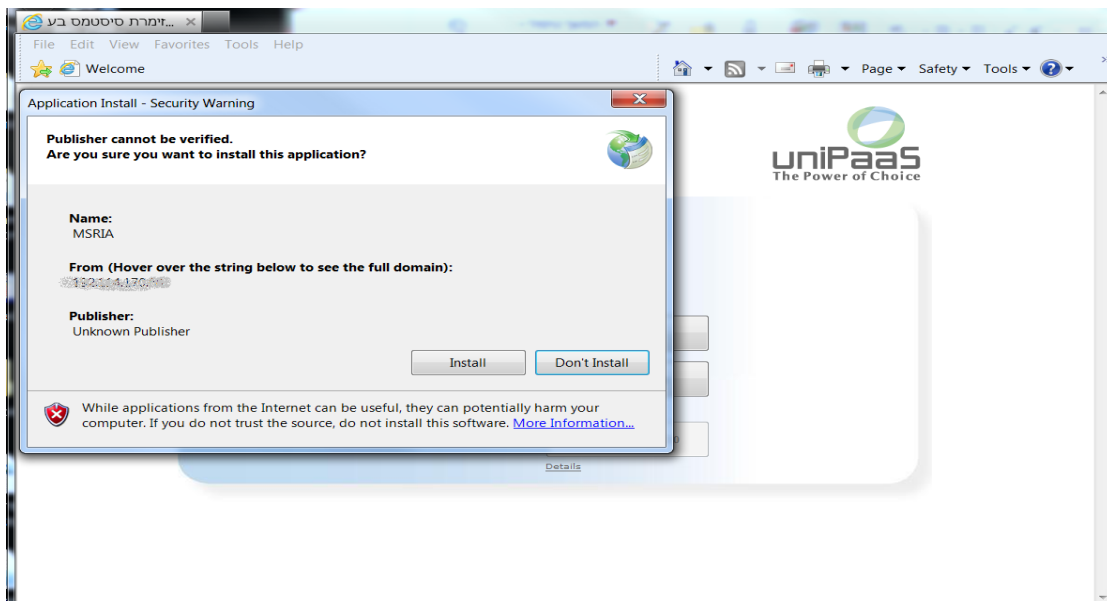

הוראות התקנת תוכנת אינטרנט לקבלת מידע - מסוף אשדוד בונדד

בכדי להתחבר לשרת ה web של מסוף אשדוד בונדד יש צורך בהרשאת administrator במחשבכם לצורך ההתקנה הראשונית.

שלבי ההתקנה:

1. לאחר קבלת הקישור דרך הדואר האלקטרוני או מכאן יש ללחוץ עליו:

<http://192.114.170.60/uniRIApplications/MSRIA/MSRIA.publish.html>

2. כרגע ישנם שלוש אופציות: א. START
- ב. Mshtml Setup
- ג. .NET framework 2.0

במידה ואופציה ג' דולקת : Net Framework 2.0. אז ללחוץ עליה ולהמשיך באותם סדר פעולות לפי ההוראות.
 במידה ואופציה ג' כבויה וא' וב' דולקות (כמו בתמונה) אז ללחוץ על ב' וללחוץ run .

3. ללחוץ על כפתו START ולאחר מכן על INSTALL:

4. המערכת תוריד תוכנה למחשב שלכם:

במידה ומופיע הודעת שגיאה בהתקנה לאחר לחיצה על START

יש לגרור את קובץ MSHTML.DLL שנמצא ב:

C:\program files\magic\mshtmlSetup

ל: C:\windows\assembly