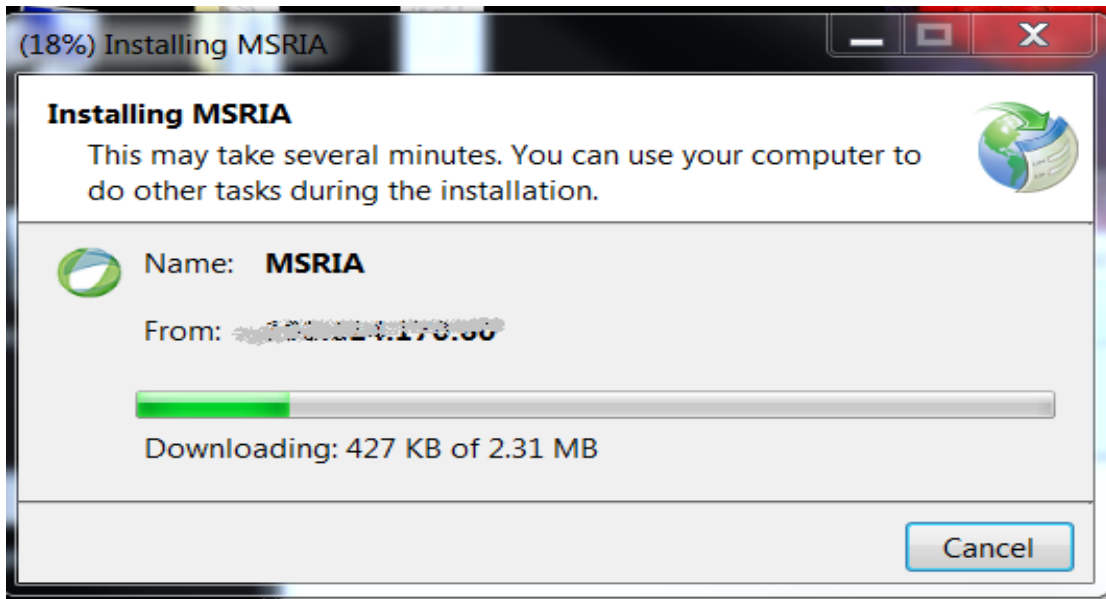

4. המערכת תוריד תוכנה למחשב שלכם:

במידה ומופיע הודעת שגיאה בהתקנה לאחר לחיצה על START

יש לגרור את קובץ MSHTML.DLL שנמצא ב:

C:\program files\magic\mshtmlSetup

ל: C:\windows\assembly

וללחוץ על כפתור START שוב.